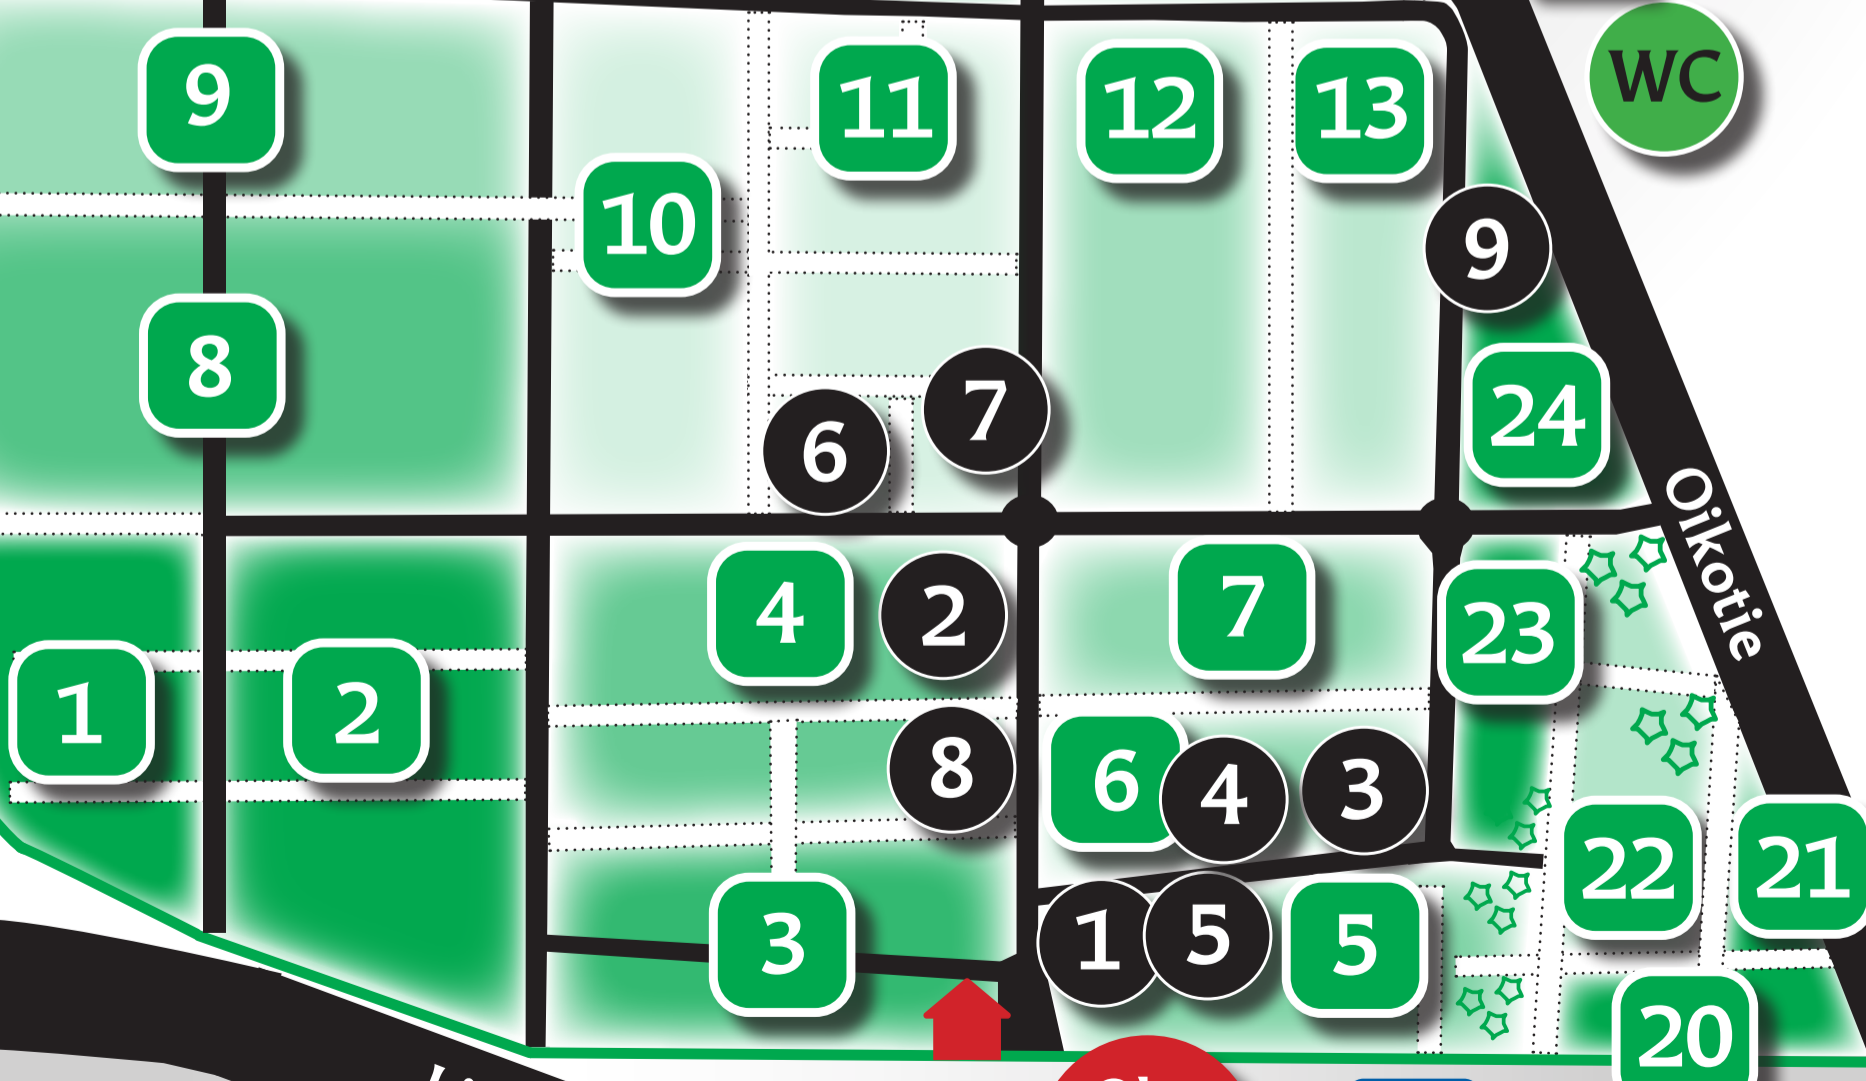

LAPINLAHDEN SEURAKUNTA

Hautausmaan yleiskartta

Tunnustuksettomien hauta-alue

Uurnahaudat Tuhka-alue

Hautausmaan kohteita mm:

- 1 Arttu Halonen: Suojeluskeli.
- 2 Eemil Halonen:
Aappo Valta, säätyvaltiopäivien jäsen
- 3 Eemil Halonen:
Kylväjä, talonpoika Petter Jääskeläinen
- 4 Eemil Halonen:
Lassi Halonen, suomalaisuusaktivisti
- 5 Eemil Halonen: Äiti ja lapsi.
Kuvanveistäjän vanhempien ja sisarusten hauta
- 6 Evakkotaipaleensa vuosina 1939-1940
Lapinlahdella päättäneiden yhteishauta
- 7 Inkeristä 1943-1944 tulleiden ja Lapinlahdella
kuolleiden yhteishauta
- 8 Muualle haudattujen muistelupaikka.
Eemil Halonen: Aamurukous.
- 9 Ortodoksiristi

5-tie | Kuopiontie

Linnansalmentie

Oikotie

Olet
TÄSSÄ

LAPINLAHDEN SEURAKUNTA

Hautausmaan yleiskartta

Tunnustuksettomien
hauta-alue

Uurnahaudat
Tuhka-alue

Hautausmaan kohteita mm:

- 1 Arttu Halonen: Suojelusenkeli.
- 2 Eemil Halonen:
Aappo Valta, säätyvaltiopäivien jäsen
- 3 Eemil Halonen:
Kylväjä, talonpoika Petter Jääskeläinen
- 4 Eemil Halonen:
Lassi Halonen, suomalaisuusaktivisti
- 5 Eemil Halonen: Äiti ja lapsi.
Kuvanveistäjän vanhempien ja sisarusten hauta
- 6 Evakkotaipaleensa vuosina 1939-1940
Lapinlahdella päättäneiden yhteishauta
- 7 Inkeristä 1943-1944 tulleiden ja Lapinlahdella
kuolleiden yhteishauta
- 8 Muualle haudattujen muistelupaikka.
Eemil Halonen: Aamurukous.
- 9 Ortodoksiristi

5-tie | Kuopiontie

Linnansalmentie

Oiketie

Olet
TÄSSÄ